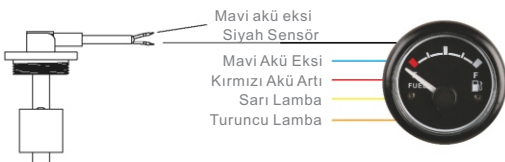

Jeneratör tipi Mazot - Yakıt Seviye Göstergesi

Açıklama

Bu seviye göstergesi tank veya depolarda üstten monte edilerek depo içerisindeki mazot seviyesini mekanik olarak izleme ve görme imkanı sunmaktadır. Mazot ile birlikte hareket eden şamandıra topu gösterge üzerindeki ibreyi hareket ettirerek içerisinde kalan mazotu görmemizi sağlamaktadır. Aynı zamanda elektriksel çıkışlı modelleri sayesinde başka yere konulacak göstergedan de seviyeyi izleye bilirsiniz.

Ürün Kodu :JYG ..

Özellikleri

- 1½" dişli montaj kafasına sahiptir.
- Mekanik olarak gözle seviyeyi izleme imkanı sunar
- 0 - 190 ohm direnç çıkışı alabilirsiniz.
- 10cm den 120cm ye kadar farklı boylarda mevcuttur.
- Montaj manşonu vardır. Kolay monte edilir.
- Plastik ve metal aksamaları sayesinde uzun ömürlüdür.
- Kalite - Fiyat anlamında optimum kazanç sağlar.

Uygulama

- Mazot Tank ve depolarında
- Jeneratör yakıt tankı göstergesi olarak.
- Deniz ve kara araçları yakıt tanklarında
- Yağ ve yağlama tanklarında
- Soğutma suyu, makine sıvılar...gibi

Çalışma ve Montaj Ölçüleri

Ayrıca Gösterge Bağlantı Şeması

NOT : Ürünün aynı ölçülerde Kus, mors, Wema, ECMS, gibi tank seviye göstergelerine uyumlu 0 - 190 ohm elektriksel çıkış değerine sahip modelleri vardır.