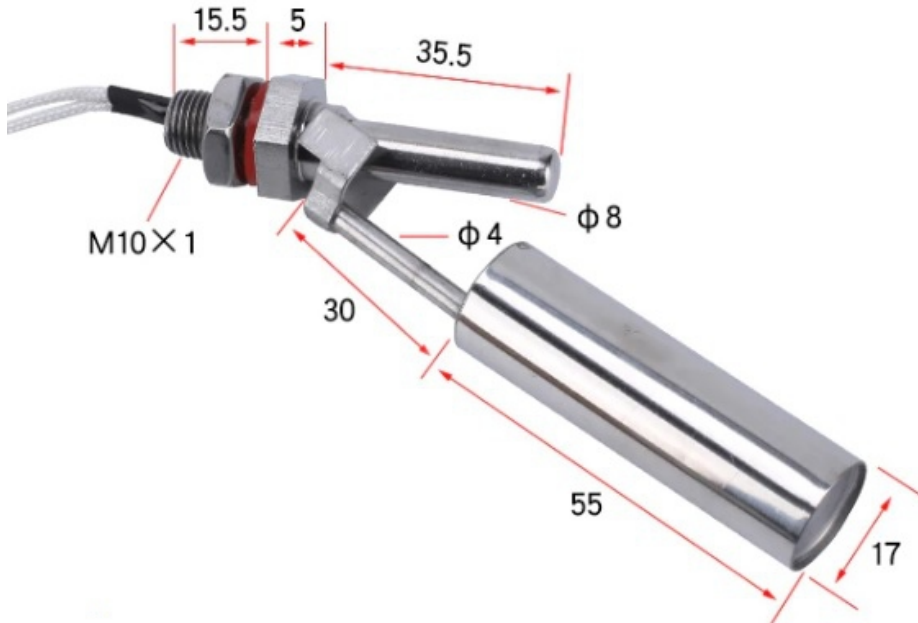

Yandan Montaj Serisi (M10 Somunlu) Kablolu

Açıklama

Ürün Kodu : ASS 10

Tanklarda veya depolarda yandan açılan 10mm çapındaki deliğe içeriden takılarak dışarıdan somunla sıkıştırılarak sabitlenen bu modeller hem normalde açık, hemde normalde kapalı kontak olarak kullanılabilir. Paslanmaz gövdesi sayesinde sağlam ve kalitelidir. tankınıza kaynak yapmadan kolayca montaj imkanı sunar.

Özellikleri

Uygulama

- Normalde açık veya Normalde kapalı kullanılabilir.
- Tankta yandan ve istenilen seviyede monte edilebilir.
- Gövdesi paslanmazdır. Elektrik bağlantısı kabloludur.
- M10 dişli ve somunla kolay ve hızlı montaj imkanı sunar.

- Sıvı tanklarında dolu alarmı olarak.
- Sıvı tanklarında boş alarmı olarak.
- Endüstriyel sıvılarda
- Su, yağ, yakıt...gibi birçok sıvıda

Çalışma ve Montaj Ölçüleri

Aşağıda verilen ölçüler mm 'dir

37g

NOT :

Şamandıra topunun mili aşağıya baktığında normalde açık kontak,
Şamandıra topunun mili yukarıya baktığında normalde kapalı kontak olarak kullanabilirsiniz.