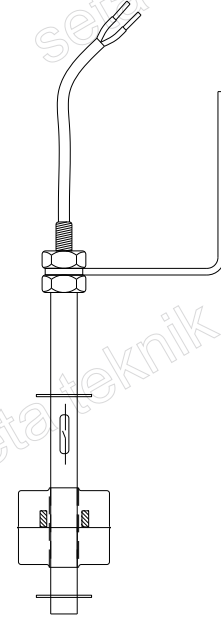

Yana montaj
Braketi