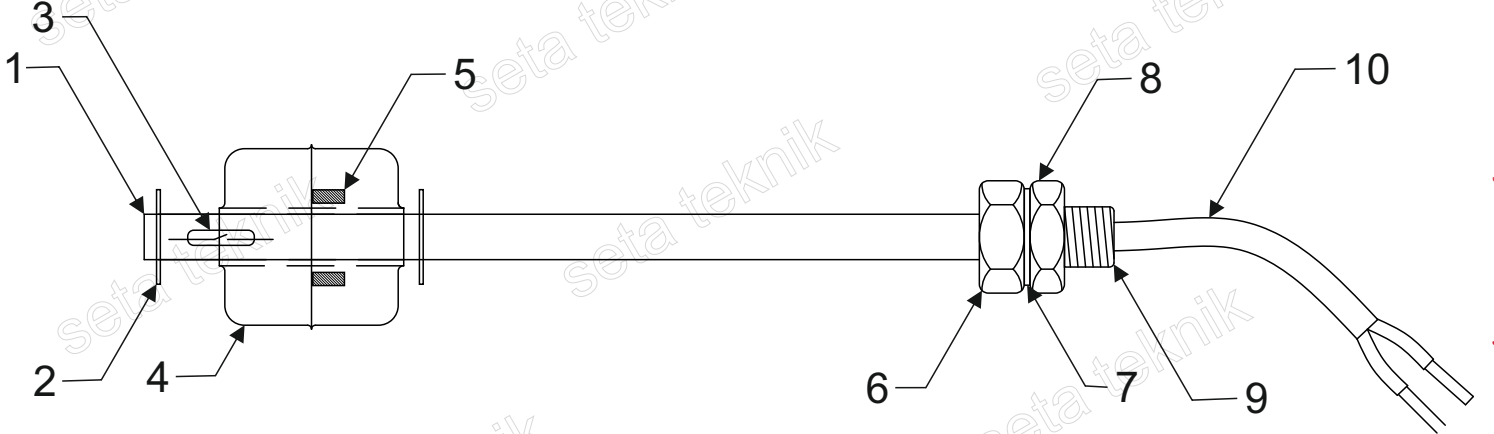

Ölçülendirme Örneği

- Ölçülendirme seviye şalterinin somunun oturduğu yerde oringden başlar ve en alt noktaya kadar olan mesafedir.
- Su seviye şalterinin kablosu standart olarak 35cm olarak üretilir. Sipariş ile kablo boyu istenilen değişebilir.

- İstenilen ara ölçüde imal edilebilir. Aşağıdaki montaj aparatları ile flanşlı, dişli veya yandan montaj yapılabilir.

Montaj Şekilleri

Flanşlı Montaj
Aparatı Ø70mm

Dış Dişli Montaj
Aparatı

1" - 1¼" - 1½"
2" yapılabilir.

Yana montaj
Braketi

- | | |
|---------|---------------------------------------|
|F70 | Ø70mm çapında montaj aparatı |
|D1 | 1inç Dış Dişli 6 Köşe montaj kafası |
|D14 | 1¼ inç Dış Dişli 6 Köşe montaj kafası |
|D15 | 1½inç Dış Dişli 6 Köşe montaj kafası |
|LB | Yandan montaj L montaj braketi |

Dikey Tip Seviye Şamandırası

Ürün Kodu :ALS ...

NO	PARÇA ADI	MALZEMESİ	AÇIKLAMA
1	Şamandıra Borusu	ss304 Paslanmaz	Dış Çapı Ø8mm
2	Segman	ss304 Paslanmaz	Ø7mm Ay Segman
3	Reed Kontak	Cam Tüp	Sipariş odaklı değişmektedir.
4	Şamandıra Topu	ss304 Paslanmaz	Dış Çap 28mm,iç çap 9,5mm
5	Magnet	Oxit Mıknatıs	Halka Şeklinde
6	Montaj Somunu	ss304 Paslanmaz	M10 x 20mm Civata
7	Oring	Nitril	Ø3mm Oring
8	Sabitleme Somunu	ss304 Paslanmaz	M10 Kontra somun
9	Montaj Civatası	ss304 Paslanmaz	Metrik 10 Civata
10	Kablo	2x0,35mm ²	Siyah Nyaf Kablo