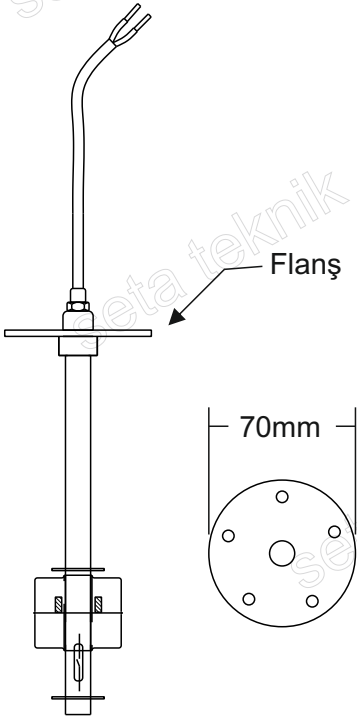

Hazır Ürün Ölçüleri

Ürün Kodu : ALS .. Serisi

KODU	AÇIKLAMA
ALS 4,5	4,5cm Sıvı Seviye Şalteri M10
ALS 6	6cm Sıvı Seviye Şalteri M10
ALS 7,5	7,5cm Sıvı Seviye Şalteri M10
ALS 10	10cm Sıvı Seviye Şalteri M10
ALS 15	15cm Sıvı Seviye Şalteri M10
ALS 20	20cm Sıvı Seviye Şalteri M10
ALS 25	25cm Sıvı Seviye Şalteri M10
ALS 30	30cm Sıvı Seviye Şalteri M10
ALS 35	35cm Sıvı Seviye Şalteri M10
ALS 40	40cm Sıvı Seviye Şalteri M10
ALS 45	45cm Sıvı Seviye Şalteri M10
ALS 50	50cm Sıvı Seviye Şalteri M10

KODU	AÇIKLAMA
ALS 55	55cm Sıvı Seviye Şalteri M10
ALS 60	60cm Sıvı Seviye Şalteri M10
ALS 65	65cm Sıvı Seviye Şalteri M10
ALS 70	70cm Sıvı Seviye Şalteri M10
ALS 80	80cm Sıvı Seviye Şalteri M10
ALS 90	90cm Sıvı Seviye Şalteri M10
ALS 100	100cm Sıvı Seviye Şalteri M10
ALS 110	110cm Sıvı Seviye Şalteri M10
ALS 120	120cm Sıvı Seviye Şalteri M10
ALS 130	130cm Sıvı Seviye Şalteri M10
ALS 140	140cm Sıvı Seviye Şalteri M10
ALS 150	150cm Sıvı Seviye Şalteri M10

- İstenilen ara ölçüde imal edilebilir. Aşağıdaki montaj aparatları ile flanşlı, dişli veya yandan montaj yapılabilir.

Montaj Şekilleri

Flanşlı Montaj
Aparatı Ø70mm