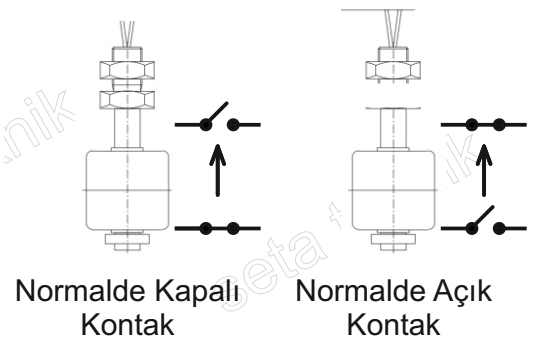

Tek Toplu Seviye Şalteri
Alt Seviye Şalteri

Ürün Kodu : ALS .. Serisi

Açıklama

Tanklarda bulunan sıvının bittiği veya belirli bir seviyeye geldiğinde kuru kontak olarak alarm almak veya sistem çalıştırmak için kullanılan toplu sıvı seviye şalteridir. Gövdesi, topu ve segmanı paslanmaz malzemeden imal edilmiştir. Standart olarak M10 somunlu montaj kafasına sahiptir. 4,5cm den 160cm boyuna kadar standart ölçülerde imal edilmektedir. Daha uzun boylarında sipariş ile hazırlanır. .

Özellikleri

- Normalde açık veya Normalde kapalı kullanılabilir.
- Özel siparişlerde çift kontak olarak üretilir.
- Komple paslanmaz malzemeden üretilmiştir.
- Kolay montaj imkanı sunar.
- Çalışma sıcaklığı -10 / +110 °C
- Şamandıra topunu çıkartıp ters çevirdiğinizde kontak pozisyonu değişir. N.O kontak N.C. kontak olur.

Uygulama

- Su tanklarında seviye şalteri olarak,
- Mutfak tezgahlarındaki sıvılarda
- Endüstriyel sıvılarda, gemi ve havuzlarda
- Su, yağ, yakıt...gibi birçok sıvıda
- Siparişle 220 Volt uyumlu imal edilebilir.

Ölçülendirme Örneği

- Ölçülendirme seviye şalterinin somunun oturduğu yerde oringden başlar ve en alt noktaya kadar olan mesafedir.
- Su seviye şalterinin kablosu standart olarak 35cm olarak üretilir. Sipariş ile kablo boyu istenilen değişebilir.