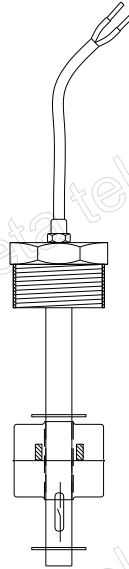

Tek Toplu Seviye Şalteri
Alt Seviye Şalteri

Ürün Kodu : ALS .. Serisi

Açıklama

Tanklarda bulunan sıvının bittiği veya belirli bir seviyeye geldiğinde kuru kontak olarak alarm almak veya sistem çalıştırmak için kullanılan toplu sıvı seviye şalteridir. Gövdesi, topu ve segmanı paslanmaz malzemeden imal edilmiştir. Standart olarak M10 somunlu montaj kafasına sahiptir. 4,5cm den 160cm boyuna kadar standart ölçülerde imal edilmektedir. Daha uzun boylarında sipariş ile hazırlanır. .

Ölçülendirme Örneği

- Ölçülendirme seviye şalterinin somunun oturduğu yerde oringden başlar ve en alt noktaya kadar olan mesafedir.
- Su seviye şalterinin kablosu standart olarak 35cm olarak üretilir. Sipariş ile kablo boyu istenilen değişebilir.

Hazır Ürün Ölçüleri

Ürün Kodu : ALS .. Serisi

KODU	AÇIKLAMA
ALS 4,5	4,5cm Sıvı Seviye Şalteri M10
ALS 6	6cm Sıvı Seviye Şalteri M10
ALS 7,5	7,5cm Sıvı Seviye Şalteri M10
ALS 10	10cm Sıvı Seviye Şalteri M10
ALS 15	15cm Sıvı Seviye Şalteri M10
ALS 20	20cm Sıvı Seviye Şalteri M10
ALS 25	25cm Sıvı Seviye Şalteri M10
ALS 30	30cm Sıvı Seviye Şalteri M10
ALS 35	35cm Sıvı Seviye Şalteri M10
ALS 40	40cm Sıvı Seviye Şalteri M10
ALS 45	45cm Sıvı Seviye Şalteri M10
ALS 50	50cm Sıvı Seviye Şalteri M10

- İstenilen ara ölçüde imal edilebilir. Aşağıdaki montaj aparatları ile flanşlı, dişli veya yandan montaj yapılabilir.

Montaj Şekilleri

Flanşlı Montaj
Aparatı Ø70mm

Dış Dişli Montaj
Aparatı

1" - 1¼" - 1½"
2" yapılabilir.