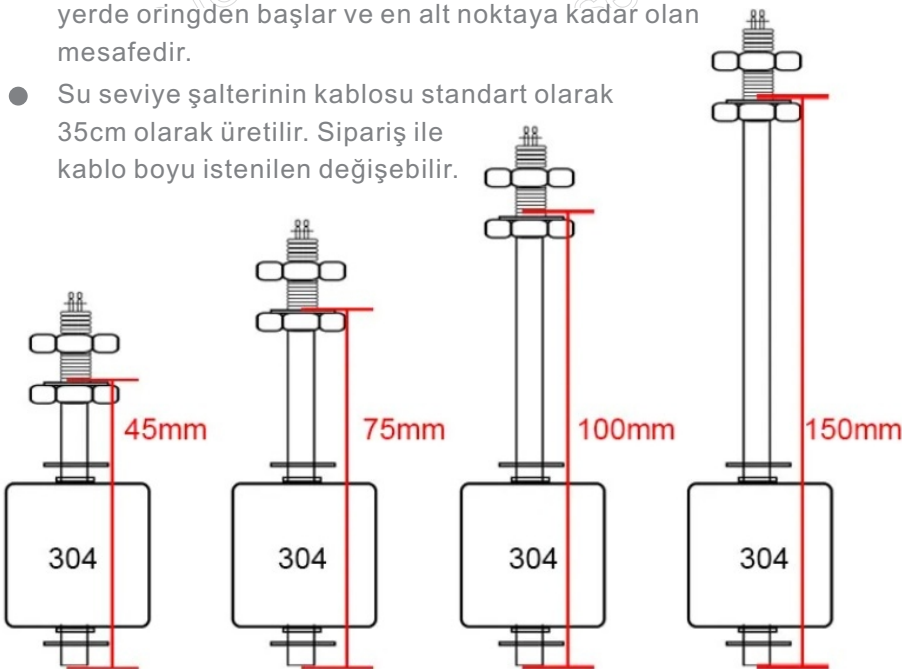

Tek Toplu Seviye Şalteri
Alt Seviye Şalteri

Ürün Kodu : ALS .. Serisi

Açıklama

Tanklarda bulunan sıvının bittiği veya belirli bir seviyeye geldiğinde kuru kontak olarak alarm almak veya sistem çalıştırmak için kullanılan toplu sıvı seviye şalteridir. Gövdesi, topu ve segmanı paslanmaz malzemeden imal edilmiştir. Standart olarak M10 somunlu montaj kafasına sahiptir. 4,5cm den 160cm boyuna kadar standart ölçülerde imal edilmektedir. Daha uzun boylarında sipariş ile hazırlanır. .

Uygulama

- Su tanklarında seviye şalteri olarak,
- Mutfak tezgahlarındaki sıvılarda
- Endüstriyel sıvılarda, gemi ve havuzlarda
- Su, yağ, yakıt...gibi birçok sıvıda
- Siparişle 220 Volt uyumlu imal edilebilir.

Ölçülendirme Örneği

- Ölçülendirme seviye şalterinin somunun oturduğu yerde oringden başlar ve en alt noktaya kadar olan mesafedir.
- Su seviye şalterinin kablosu standart olarak 35cm olarak üretilir. Sipariş ile kablo boyu istenilen değişebilir.