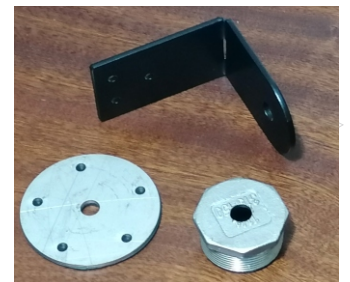

....F70	Ø70mm çapında montaj aparatı
....D1	1inç Dış Dişli 6 Köşe montaj kafası
....D14	1¼ inç Dış Dişli 6 Köşe montaj kafası
....D15	1½inç Dış Dişli 6 Köşe montaj kafası
....LB	Yandan montaj L montaj braketi