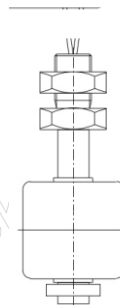

Çiftli
Kontak

Sipariş ile
hazırlanır

Bu ürünü normalde açık veya normalde kapalı kontak olarak kullanabilirsiniz.