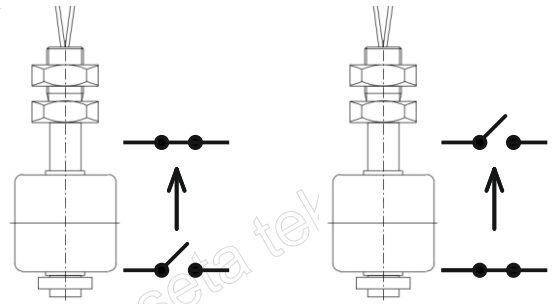

Çalışma ve Montaj Ölçüleri

2x0,50mm²

M10

Normalde Açık
Kontak

Normalde Kapalı
Kontak

Çiftli
Kontak

Sipariş ile
hazırlanır

Bu ürünü normalde açık veya normalde kapalı kontak olarak kullanabilirsiniz.