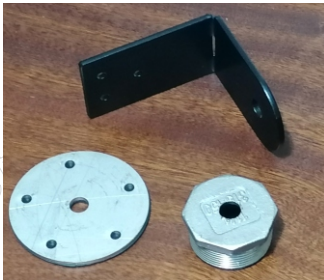

....F70	Ø70mm çapında montaj aparatı
....D1	1inç Dış Dişli 6 Köşe montaj kafası
....D14	1¼ inç Dış Dişli 6 Köşe montaj kafası
....D15	1½ inç Dış Dişli 6 Köşe montaj kafası
....LB	Yandan montaj L montaj braketi