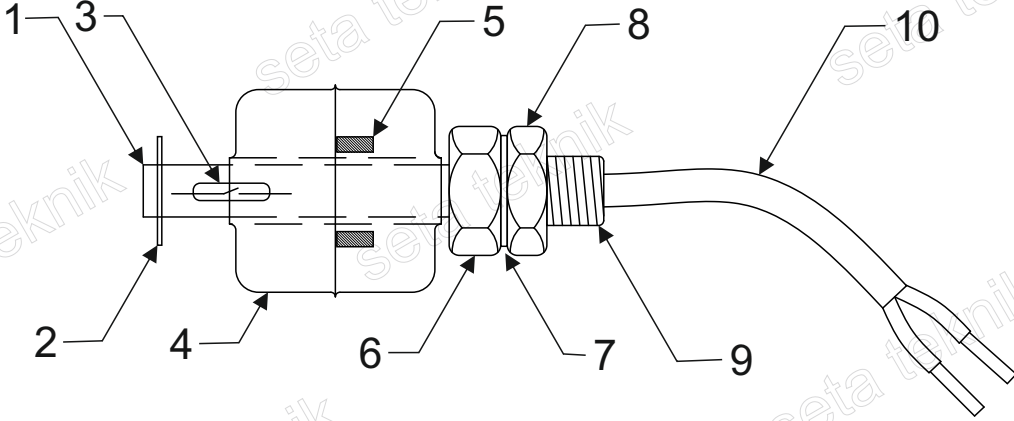

2x0,50mm²

M10

Normalde Açık
Kontak

Normalde Kapalı
Kontak

Çiftli
Kontak

Sipariş ile
hazırlanır

Bu ürünü normalde açık veya normalde kapalı kontak olarak kullanabilirsiniz.

Dikey Tip Seviye Şamandırası

Ürün Kodu :ALS 4,5

NO	PARÇAADI	MALZEMESİ	AÇIKLAMA
1	Şamandıra Borusu	ss304 Paslanmaz	Dış Çapı Ø8mm
2	Segman	ss304 Paslanmaz	Ø7mm Ay Segman
3	Reed Kontak	Cam Tüp	Sipariş odaklı değişmektedir.
4	Şamandıra Topu	ss304 Paslanmaz	Dış Çap 28mm, iç çap 9,5mm
5	Magnet	Oxit Mıknatıs	Halka Şeklinde
6	Montaj Somunu	ss304 Paslanmaz	M10 x 20mm Civata
7	Oring	Nitril	Ø3mm Oring
8	Sabitleme Somunu	ss304 Paslanmaz	M10 Kontra somun
9	Montaj Civatası	ss304 Paslanmaz	Metrik 10 Civata
10	Kablo	2x0,35mm ²	Siyah Nyaf Kablo